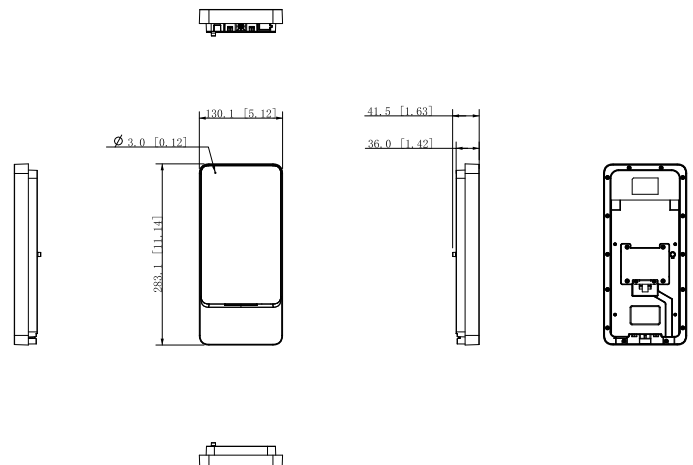

温度監視

IR 解像度	120*90
測温視野角	50°
測温範囲	30 C to 45 C
測温時間	0.35s
測温精度	0.1 C
測温誤差	±0.5 C
測温距離	0.3m - 1.5m
測温高さ	140 cm - 185 cm (測温距離は 50 cm の場合) 135 cm - 200 cm (測温距離は 120 cm の場合)

容量

ユーザー数	50,000
顔画像数	50,000
カード数	50,000
パスワード数	50,000
レコード数	100,000

ポート

RS-485	1
Wiegand	入出力x1
USB	USB2.0 ポートx2
Ethernet	10M/100M Ethernet ポートx1
アラーム入力	2 (スイッチ数)
アラーム出力	2 (リレー)
アラーム連携	対応
終了ボタン	1
ドア状態検出	1
ロック制御	1

アラーム

アンチバスバック	対応
改ざん	対応
脅迫	対応
ドアセンサータイムアウト	対応
侵入	対応

不正カード閾値超え	対応
一般	
供給電圧	付属
電源モード	DC 12V 2A
消費電力	≤24W
製品寸法	312.5 mm × 129.0 mm × 36.7 mm (12.30" × 5.08" × 1.44")
梱包寸法	コントローラー包装: 380 mm × 235 mm × 124 mm (14.96" × 9.25" × 4.88") 保護箱: 494 mm × 402 mm × 275 mm (19.45" × 15.83" × 10.83")
作業温度	温度監視無効モード: -10 C to +55 C (+14 C to +131 C) 温度監視有効モード: +15 C to +30 C (+59 C to +89.6 C)
作業湿度	0%RH~90%RH (結露なし)
総重量	2.2 kg (4.85 lb)
設置方法	壁付け
認証	CE/FCC

注文情報

タイプ	型番	詳細
額測温、顔認識アクセスコント	DHI-ASI7213Y-V3-T1	7インチ顔認識アクセスコントローラー、温度監視可能

寸法 (mm[inch])

アプリケーション